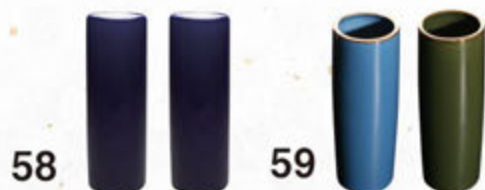

●はちみつレモン×2 ●ピンクグレープフルーツ×2 ●オレンジマンゴー×2
 ●莓とラズベリー×2 ●ブルーベリーグレープ×1

54 フルーツゼリー [一般] 3,240円 [会員] **3,078円**
 縦27cm×横29cm×高5.2cm
 ※はちみつレモンのみ、1歳未満のお子様はお召し上がりできません。
 ※予告なくパッケージが変更になる場合があります。

お墓参りに お仏壇に

生花 & 花瓶

※生花の写真は
全てイメージです。

55 お仏壇用生花(大) 1束 **4,400円**

56 お仏壇用生花(小) 1束 **2,200円**

57 お墓用生花 1対(2束) **3,300円**

58 寸胴花瓶(紺1対)
高25cm×直径8.5cm **4,400円**

59 高級花瓶(九谷焼 ブルー/グリーン各1対)
高24.5cm×直径8.2cm
[一般]6,600円 [会員]**6,050円**
[会員お盆価格] **5,500円**

**お盆
特価**

60 アレンジ花籠(大) 1対 **22,000円**

61 アレンジ花籠(小) 1対 **11,000円**

62 プリザーブドフラワー 祈り 1台(花瓶付)
高23cm×横9.5cm×奥行9.5cm
[一般]8,800円 [会員]**6,600円**

63 プリザーブドフラワー 永遠 1台(カプセル付)
直径約11.5cm×高さ約12cm
[一般]7,700円 [会員]**5,500円**